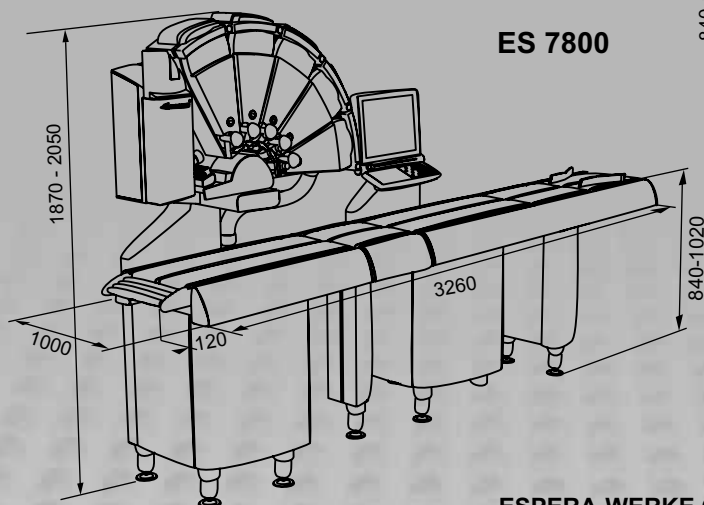

ES 7800

Fliegender Kassettenwechsel

Die Kassette kann im laufenden Betrieb herausgenommen und mit einer neuen Etikettenrolle bestückt werden.

Modell	Mehrrollendrucker
Leistung ES 7800	bis zu 120 Pack./Minute
Leistung ES 9800	bis zu 120 Pack./Minute
Zuführart	Packungen getrennt
Mindestabstand	500 ms Taktung
Produkterkennung	Lichtschanke
12 Dot/mm / 300 dpi	Ja
Etikettendurchlassbreite	110 mm
Druckgeschwindigkeit maximal	300 mm/s
Thermoleistenhaltbarkeit optimiert	Ja
Druckbreite	104 mm
Etiketten-Minimum B x L	37 x 37 mm
Etiketten-Maximum B x L	110 x 200 mm
bei Etikettendrehung	110 x 110 mm
Etikettenrollenkern	76 mm
Etikettenrolle außen	210 mm
Innenwicklung bevorzugt	
Höhenausgleich	automatisch
Querverstellung	automatisch
RS 232	Ja
RS 485	Optional
Ethernet	Ja
Fernwartung / Internet	Ja
PS/2-Anschluss / Parallel / USB	Ja
Speicher	Festplatte
Netzspannung	190 V bis 240 V / 50 - 60 Hz
Betriebstemperatur	- 10 °C bis + 40 °C
Druckluft ölfrei	6 bar
Summendrucker	Optional
Mehrdruckerbetrieb	Möglich