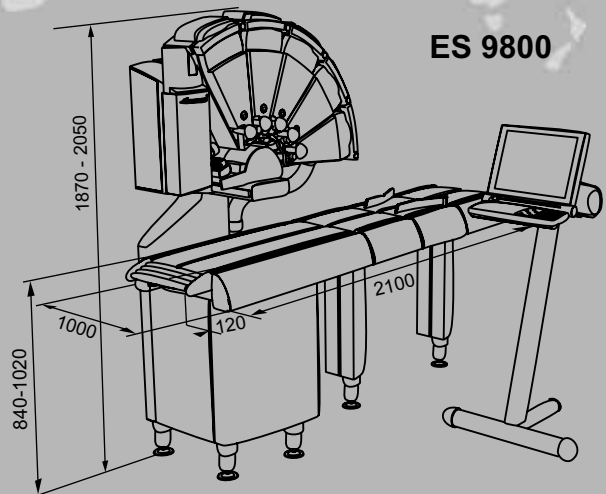

ES 9800

ESPERA-WERKE GMBH

Postfach 10 04 55 • 47004 Duisburg
Tel. ++49(0)203/30 54 - 0 • Fax ++49(0)203/30 54 - 275
info@espera.com • www.espera.com