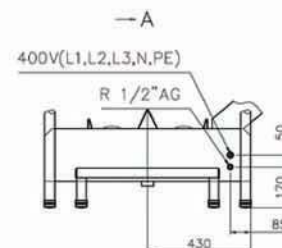

2163103/2163102/2163101

Technische Daten

Stromversorgung:	400 V 50 Hz
Steuerspannung:	24 V DC
Gesamtleistung:	0.6 kW
Absicherung:	10 A
Leitungsdruck:	min. 3 bar - max. 6 bar
Umgebungstemperatur:	min. 4° C - max. 40° C
Wasseranschluss:	R 1/2"
Wasserablauf Waschbecken:	HT Rohr DN 40
Ablauf Desinfektant:	DN 50

Technical Data

Power supply:	400 V 50 Hz
Control voltage:	24 V DC
Power consumption:	0.6 kW
Fuse:	10 A
Water inlet pressure:	3 bar - max. 6 bar
Ambient temperature:	min. 4° C - max. 40° C
Water connection:	R 1/2"
Water drain sink:	HT pipe DN 40
Drain Disinfectant:	DN 50

Art. Nº	x1	x2	x3	x4	x5
2163101	300	212	700	869	1280
2163102	500	315	900	1069	1480
2163103	700	412	1100	1269	1680

KITTNER Anlagen - und Maschinenbau EOOD

Industrialna zona
4173 Kaloyanovo
Bulgaria
www.kittner.com

Tel: +359 32 6077-60
+359 32 6077-50
Fax: +359 3123 9455
info@kittnerbg.com