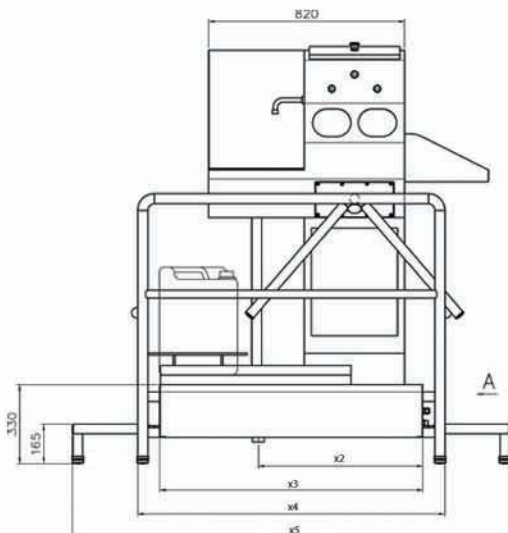

2163103/2163102/2163101

Technische Daten

Stromversorgung:	400 V 50 Hz
Steuerspannung:	24 V DC
Gesamtleistung:	0.6 kW
Absicherung:	10 A
Leitungsdruck:	min. 3 bar - max. 6 bar
Umgebungstemperatur:	min. 4° C - max. 40° C
Wasseranschluss:	R 1/2"
Wasserablauf Waschbecken:	HT Rohr DN 40
Ablauf Desinfektant:	DN 50

Technical Data

Power supply:	400 V 50 Hz
Control voltage:	24 V DC
Power consumption:	0.6 kW
Fuse:	10 A
Water inlet pressure:	3 bar - max. 6 bar
Ambient temperature:	min. 4° C - max. 40° C
Water connection:	R 1/2"
Water drain sink:	HT pipe DN 40
Drain Disinfectant:	DN 50

Art. Nº	x1	x2	x3	x4	x5
2163101	300	212	700	869	1280
2163102	500	315	900	1069	1480
2163103	700	412	1100	1269	1680

KITTNER Anlagen - und Maschinenbau EOOD

Industrialna zona
4173 Kaloyanovo
Bulgaria
www.kittner.com

Tel: +359 32 6077-60
+359 32 6077-50
Fax: +359 3123 9455
info@kittnerbg.com