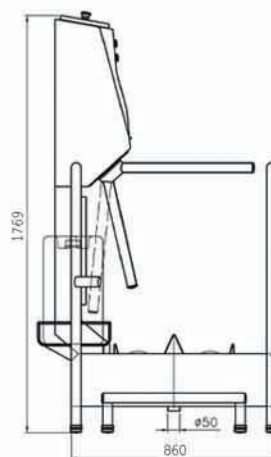

2163103/2163102/2163101

Technische Daten

Stromversorgung:	400 V 50 Hz
Steuerspannung:	24 V DC
Gesamtleistung:	0.6 kW
Absicherung:	10 A
Leitungsdruck:	min. 3 bar - max. 6 bar
Umgebungstemperatur:	min. 4° C - max. 40° C
Wasseranschluss:	R 1/2"
Wasserablauf Waschbecken:	HT Rohr DN 40
Ablauf Desinfektant:	DN 50

Technical Data

Power supply:	400 V 50 Hz
Control voltage:	24 V DC
Power consumption:	0.6 kW
Fuse:	10 A
Water inlet pressure:	3 bar - max. 6 bar
Ambient temperature:	min. 4° C - max. 40° C
Water connection:	R 1/2"
Water drain sink:	HT pipe DN 40
Drain Disinfectant:	DN 50

Art. Nº	x1	x2	x3	x4	x5
2163101	300	212	700	869	1280
2163102	500	315	900	1069	1480
2163103	700	412	1100	1269	1680

KITTNER Anlagen - und Maschinenbau EOOD

Industrialna zona
4173 Kaloyanovo
Bulgaria
www.kittner.com

Tel: +359 32 6077-60
+359 32 6077-50
Fax: +359 3123 9455
info@kittnerbg.com